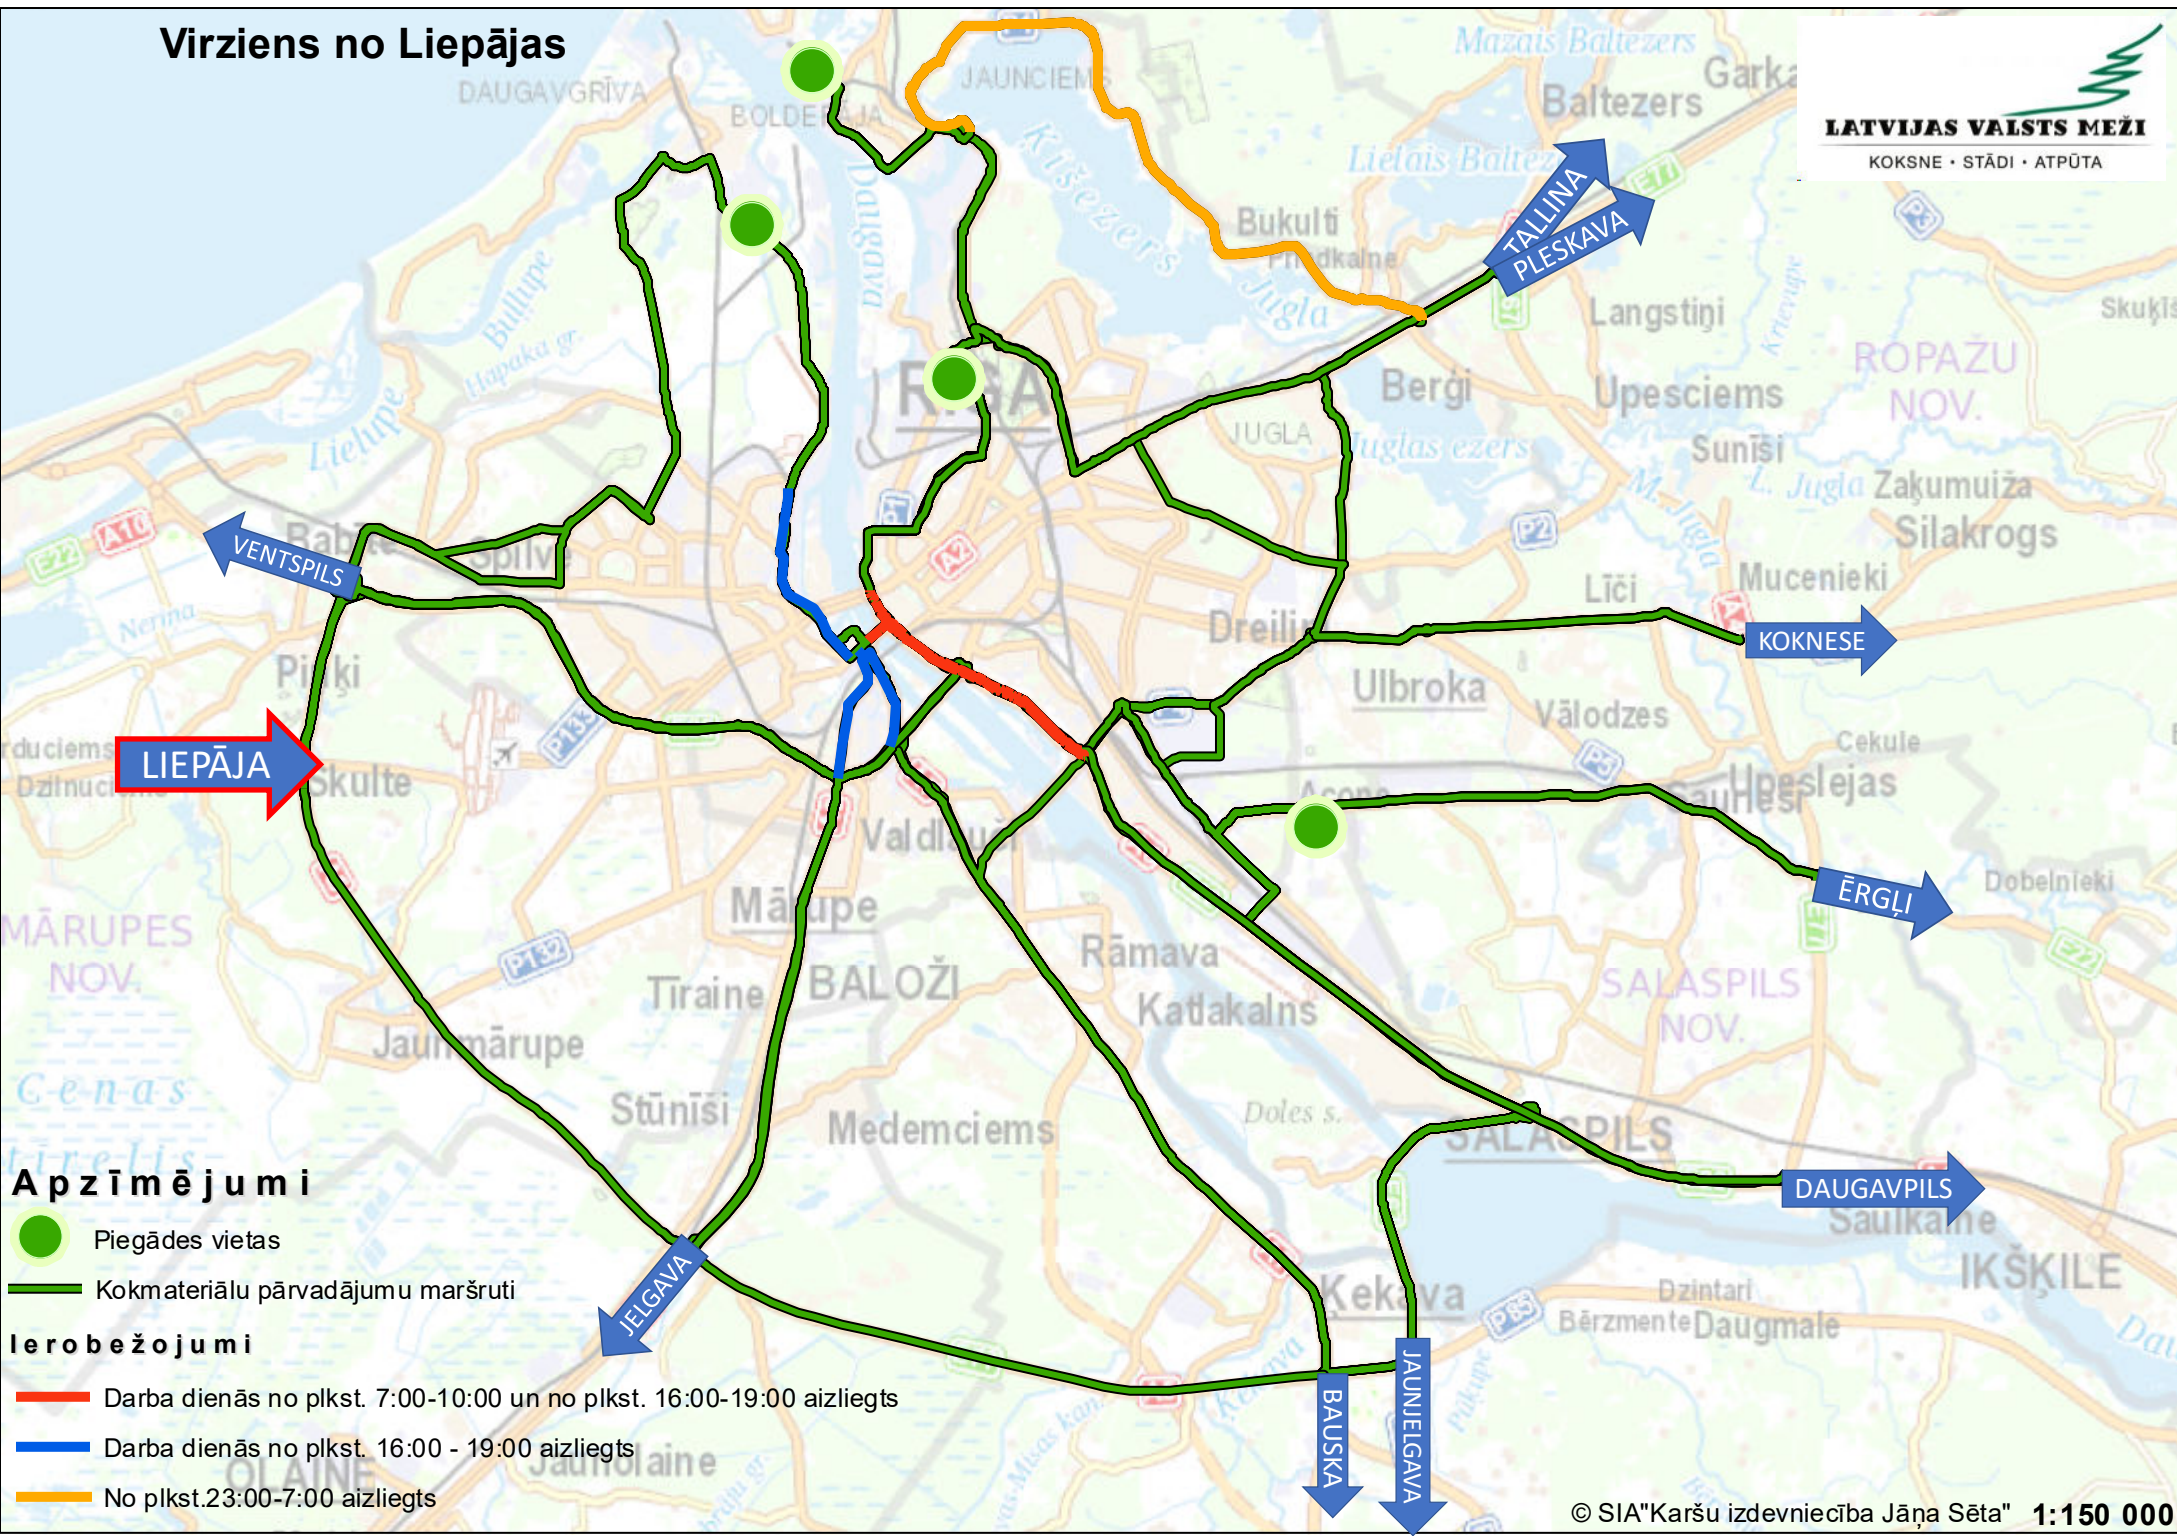

# Virziens no Liepājas

**LATVIJAS VALSTS MEŽI**

KOKSNE • STĀDI • ATPŪTA

## Apzīmējumi

- Piegādes vietas
- Kokmateriālu pārvadājumu maršruti