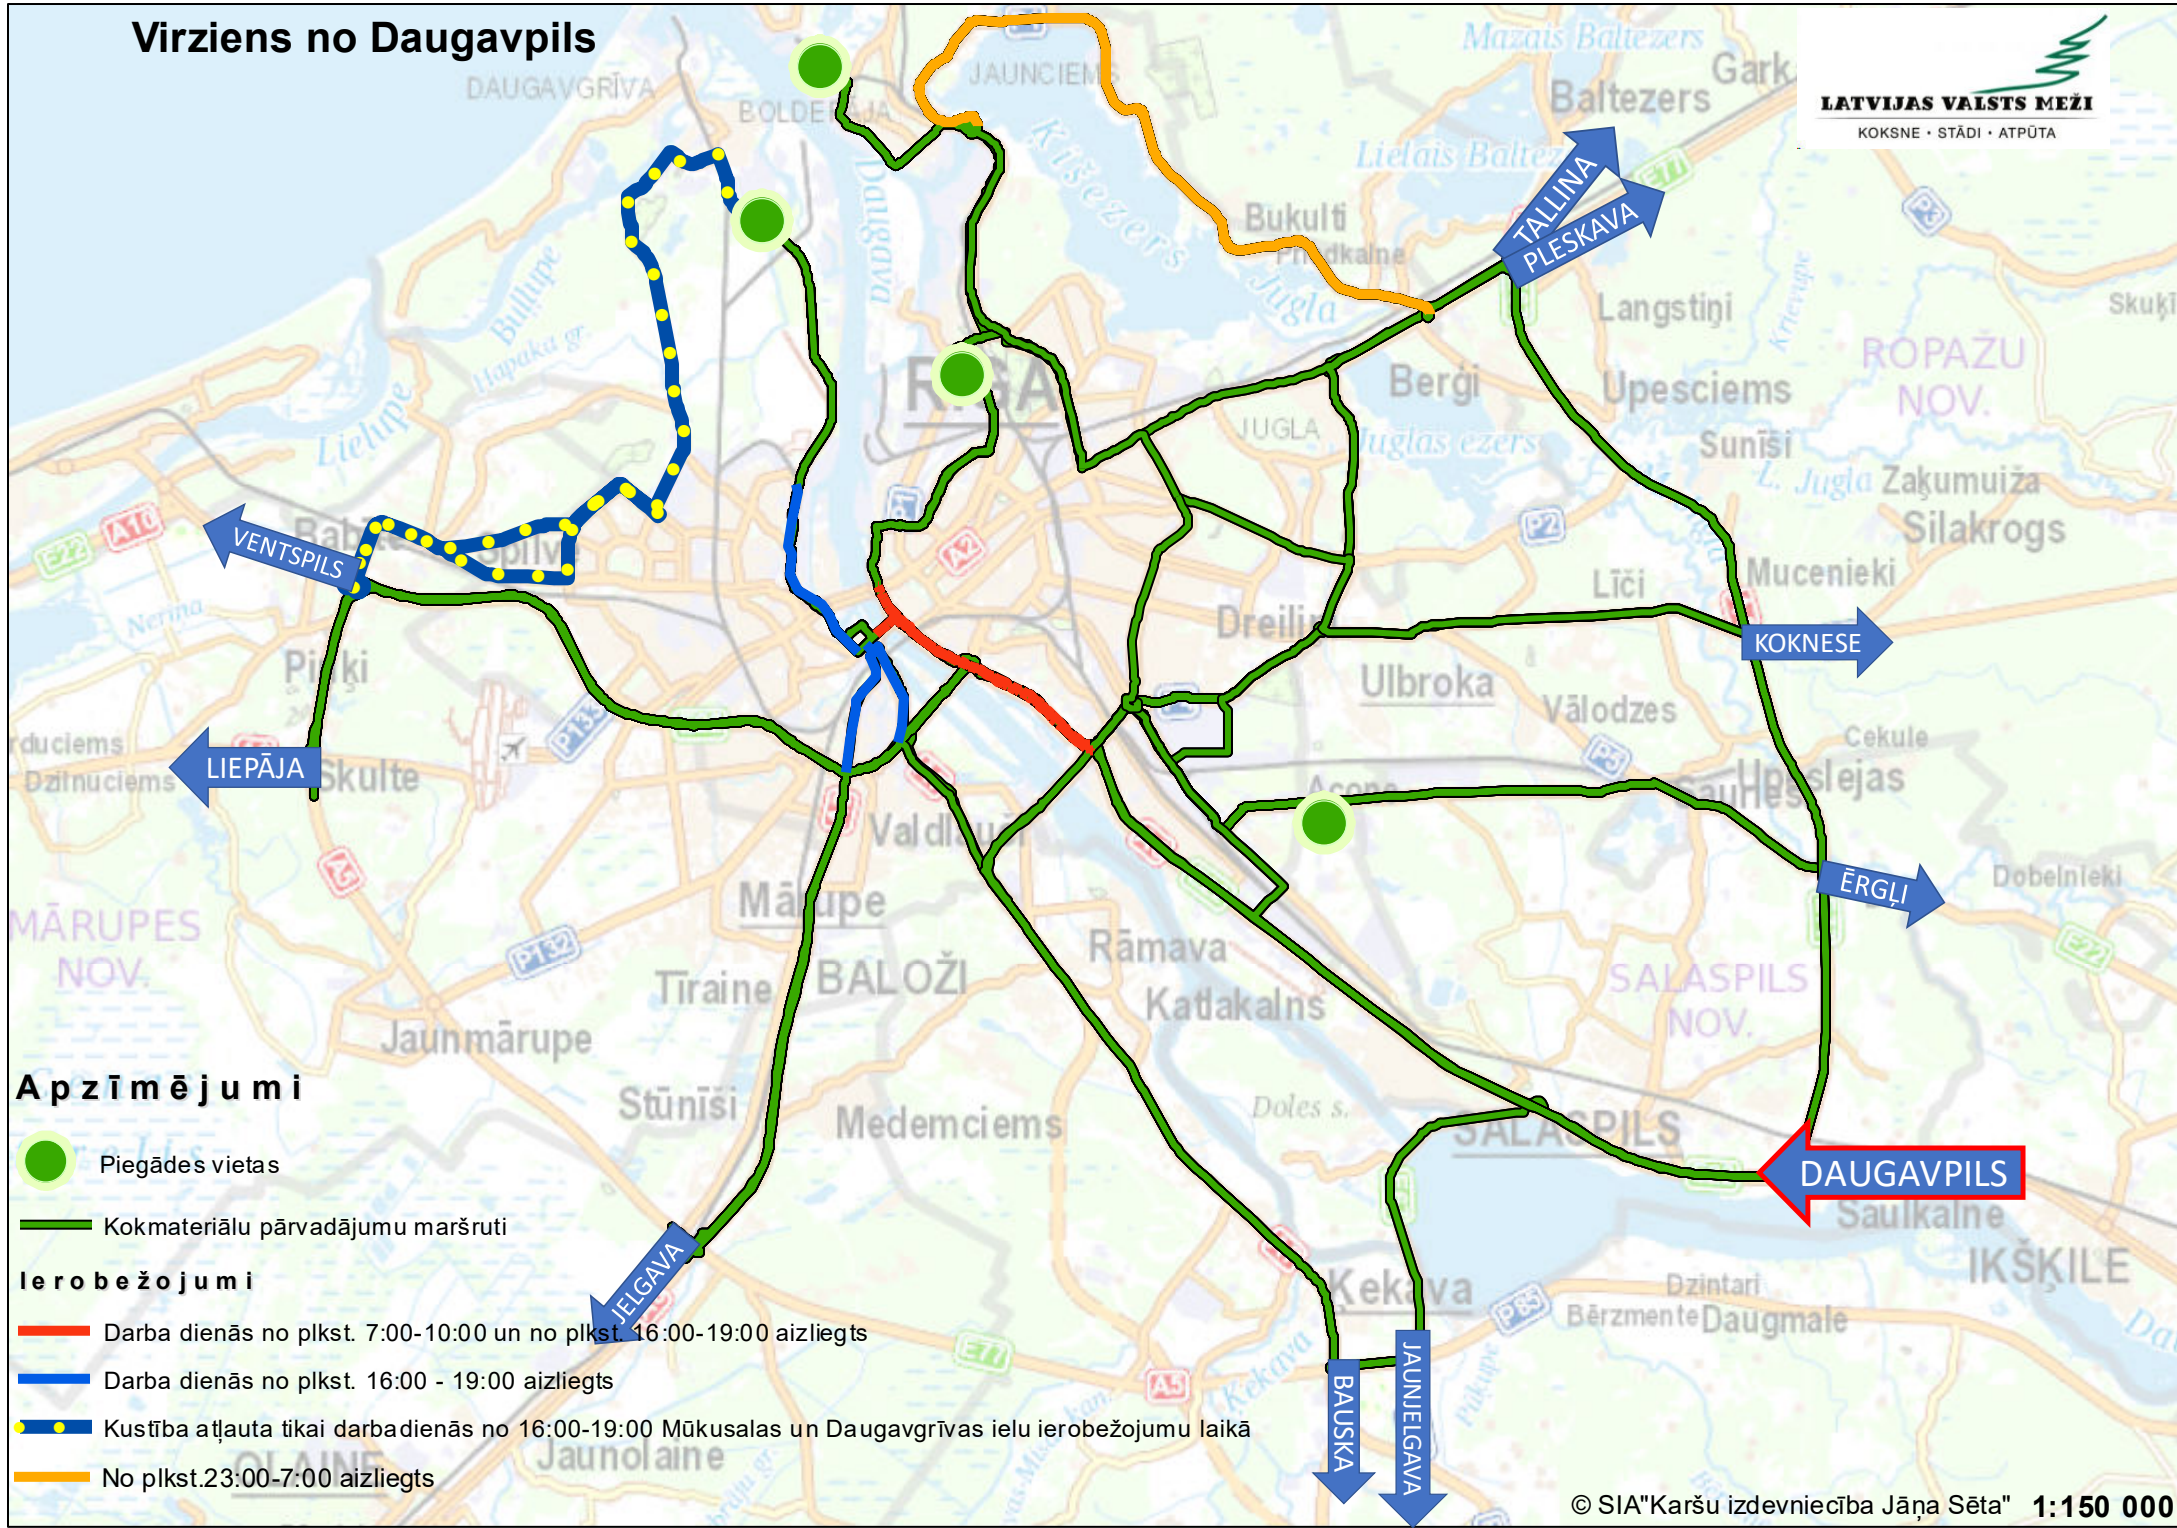

# Virziens no Daugavpils

## Apzīmējumi

- Piegādes vietas
- Kokmateriālu pārvadājumu maršruti

## Ierobežojumi

- Darba dienās no plkst. 7:00-10:00 un no plkst. 16:00-19:00 aizliegts
- Darba dienās no plkst. 16:00 - 19:00 aizliegts
- Kustība atļauta tikai darbdienās no 16:00-19:00 Mūkusalas un Daugavgrīvas ielu ierobežojumu laikā
- No plkst.23:00-7:00 aizliegts