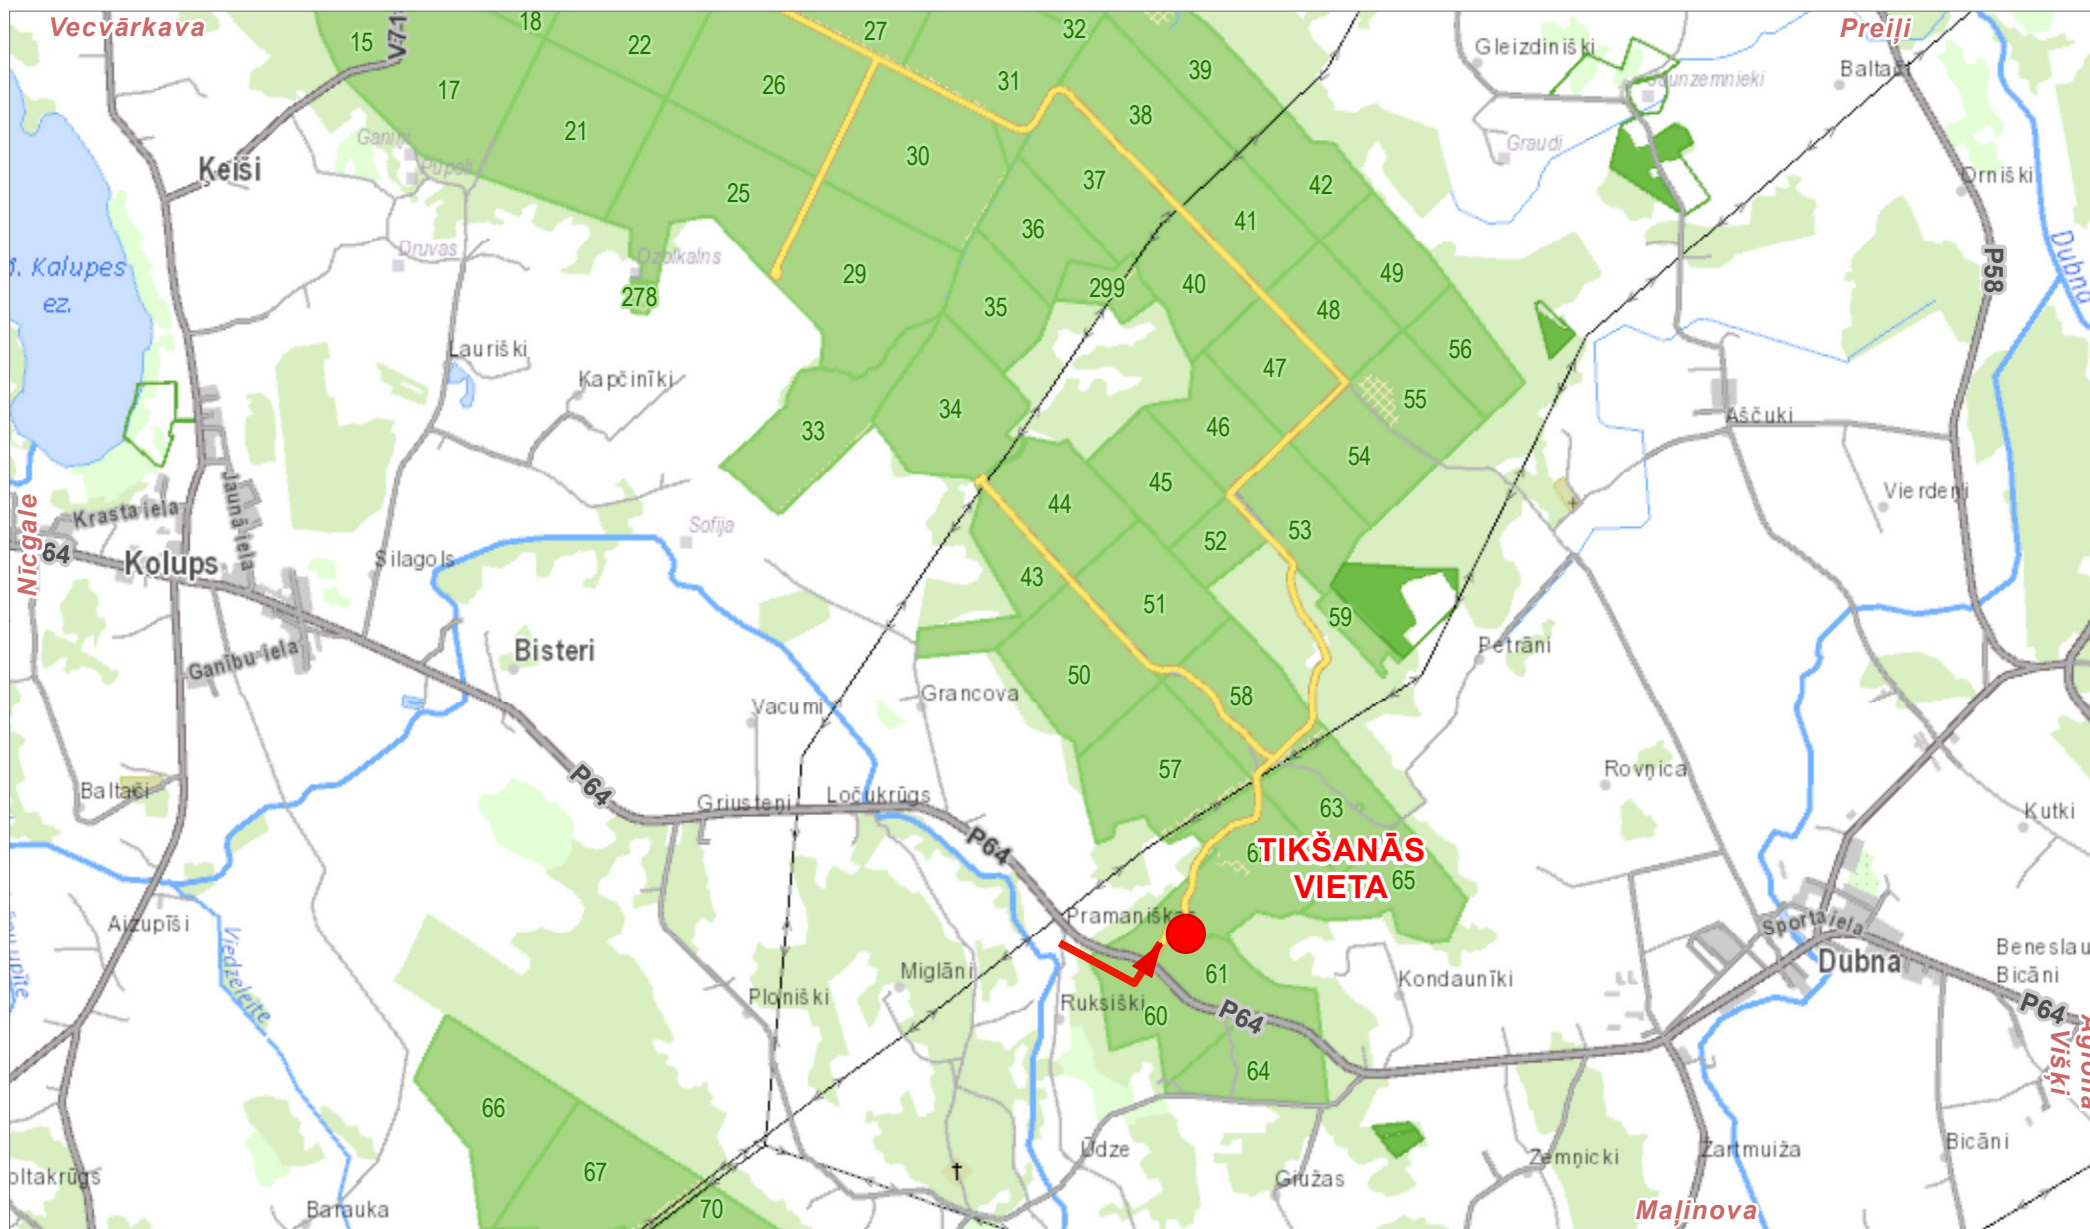

Meža ekspedīcijas tikšanās vietas shēma "KALUPES MARŠRUTS"

M 1: 40 000

Lat 56° 4' 42" Lon 26° 37' 41"
56.07857° 26.62818°

1 cm = 400 m
0 237.5 475 950
m